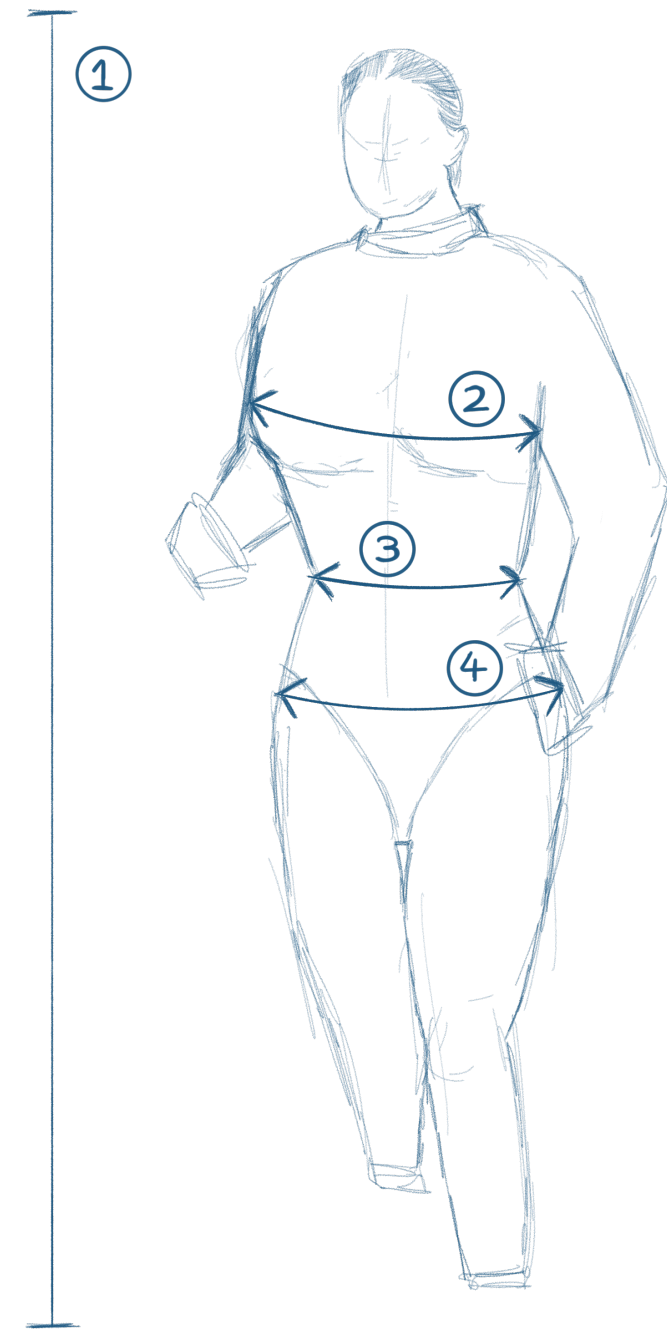

SA
SCHERMA
AUSTRALIA

Male Fit		Jackets & Breeches								
Size		44	46	48	50	52	54	56	58	60
(1) Height		164-170	164-170	170-176	170-176	176-182	176-182	176-182	182-188	182-188
(2) Chest		84-88	88-92	92-96	96-100	100-104	104-108	108-112	112-116	116-120
(3) Waist		72-76	76-80	80-84	84-88	88-92	92-96	96-100	100-104	104-108
(4) Hip		88-92	92-96	96-100	100-104	104-108	108-112	112-116	116-120	120-124
Long Sizes		98	102	106	110	114				
(1) Height		176-182	176-182	182-188	182-188	188-194				
(2) Chest		92-96	96-100	100-104	104-108	108-112				
(3) Waist		80-84	84-88	88-92	92-96	96-100				
(4) Hip		96-100	100-104	104-108	108-112	112-116				

Kid's Fit		Jackets, Breeches, & Lames							
Age		128	134	140	146	152	158	164	170
(1) Height		122-128	128-134	134-140	140-146	146-152	152-158	158-164	164-170
(2) Chest		64-68	67-71	70-74	73-77	76-80	79-83	82-86	85-89
(3) Waist		59-63	61-65	63-67	65-69	67-71	69-73	71-75	73-77
(4) Hip		70-74	72-76	74-78	76-80	78-82	81-85	84-88	87-91

Female Fit		Jackets & Breeches							
Size		36	38	40	42	44	46	48	50
(1) Height		158-164	158-164	158-164	164-170	164-170	170-176	170-176	170-176
(2) Chest		80-84	84-88	88-92	92-96	96-100	100-104	104-108	108-112
(3) Waist		60-64	64-68	68-72	72-76	76-80	80-84	84-88	88-92
(4) Hip		87-91	91-95	95-99	99-103	103-107	107-111	111-115	115-119
Long Sizes		76	80	84	88	92			
(1) Height		170-176	176-182	176-182	182-188	188-194			
(2) Chest		84-88	88-92	92-96	96-100	100-104			
(3) Waist		64-68	68-72	72-76	76-80	80-84			
(4) Hip		91-95	95-99	99-103	103-107	107-111			

Underplastrons		From Jacket Measurements						
Size		XXS	XS	S	M	L	XL	XXL
Children		128-146	152-158	164-170				
Women				36-38	40-42	44-46	48-50	
Men				44-46	48-50	52-54	56-58	60